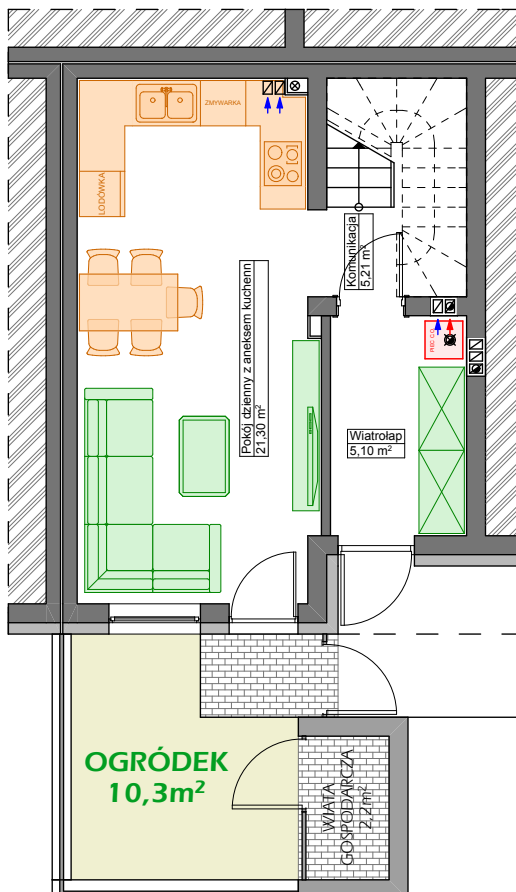

P A R T E R

P I Ę T R O

PARTER + PIĘTRO, POW. UŻYTKOWA: **60,43m²**
SKALA 1 : 1 0 0

OGRÓDEK: 10,3m²
WIATA: 2,2m²