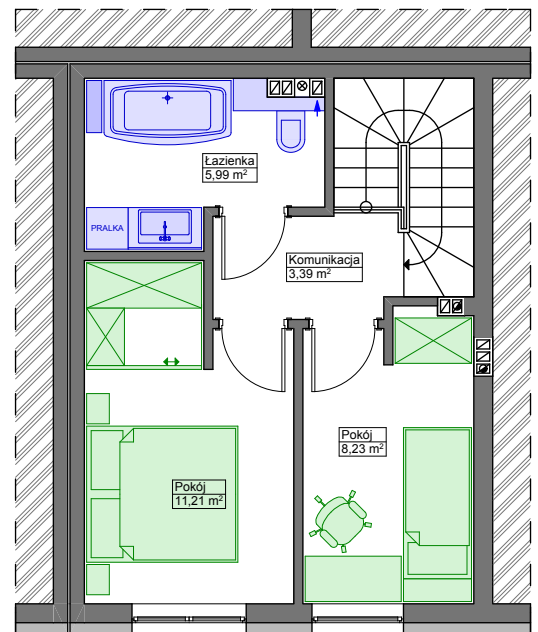

P A R T E R

P I Ę T R O

PARTER + PIĘTRO, POW. UŻYTKOWA: **60,43m²**
SKALA 1 : 1 0 0

OGRÓDEK: 10,3m²
WIATA: 2,2m²