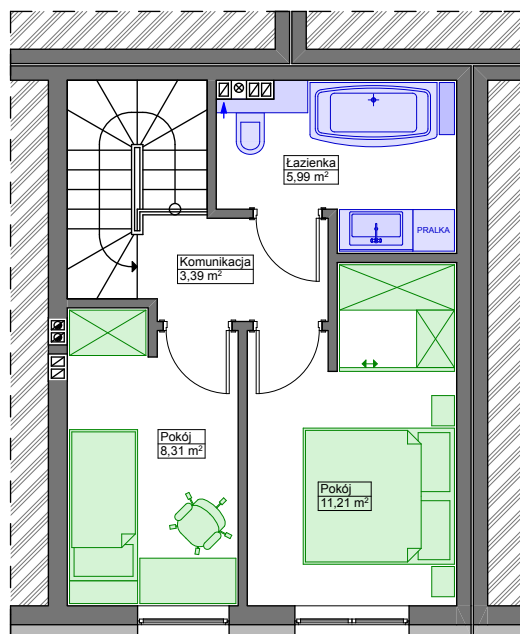

### P I Ę T R O

PARTER + PIĘTRO, POW. UŻYTKOWA: **59,92m<sup>2</sup>**  
SKALA 1 : 1 0 0

OGRÓDEK: 10,3m<sup>2</sup>  
WIATA: 2,2m<sup>2</sup>