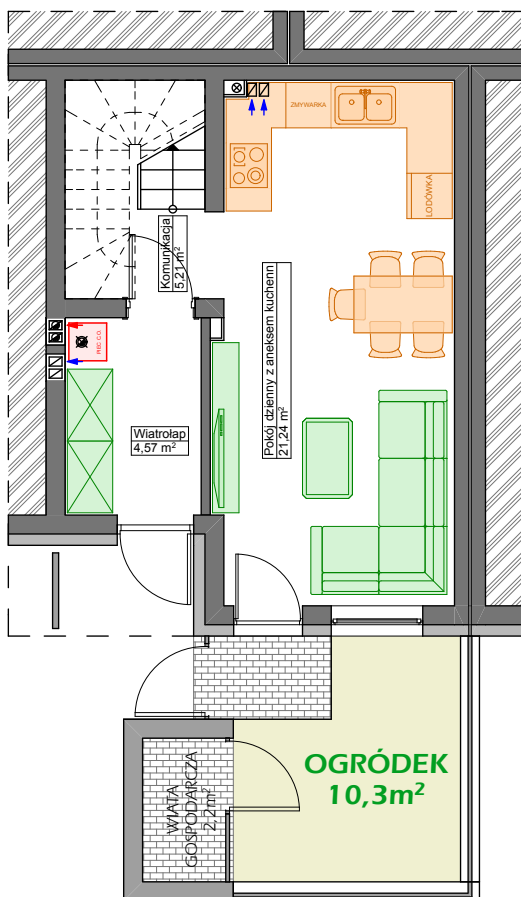

### P A R T E R

### P I Ę T R O

PARTER + PIĘTRO, POW. UŻYTKOWA: **59,92m<sup>2</sup>**  
SKALA 1 : 1 0 0

OGRÓDEK: 10,3m<sup>2</sup>  
WIATA: 2,2m<sup>2</sup>