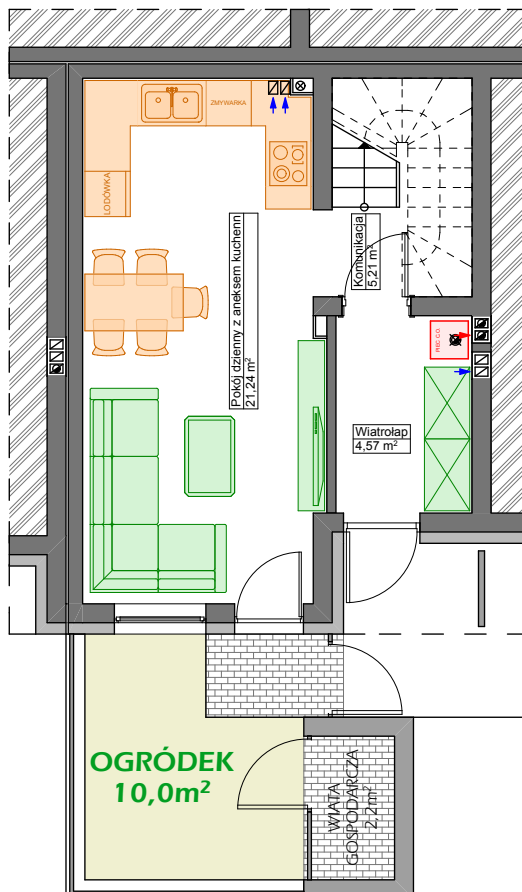

### P A R T E R

### P I Ę T R O

PARTER + PIĘTRO, POW. UŻYTKOWA: **59,92m<sup>2</sup>**  
SKALA 1 : 1 0 0

OGRÓDEK: 10,0m<sup>2</sup>  
WIATA: 2,2m<sup>2</sup>