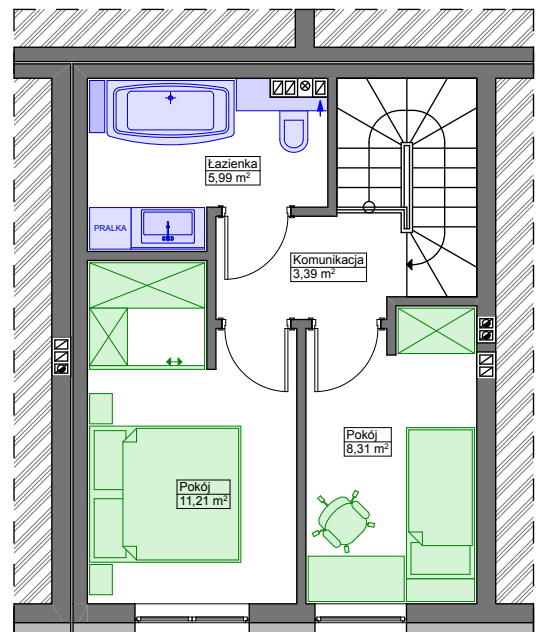

### P I Ę T R O

PARTER + PIĘTRO, POW. UŻYTKOWA: **59,92m<sup>2</sup>**  
SKALA 1 : 1 0 0

OGRÓDEK: 10,0m<sup>2</sup>  
WIATA: 2,2m<sup>2</sup>