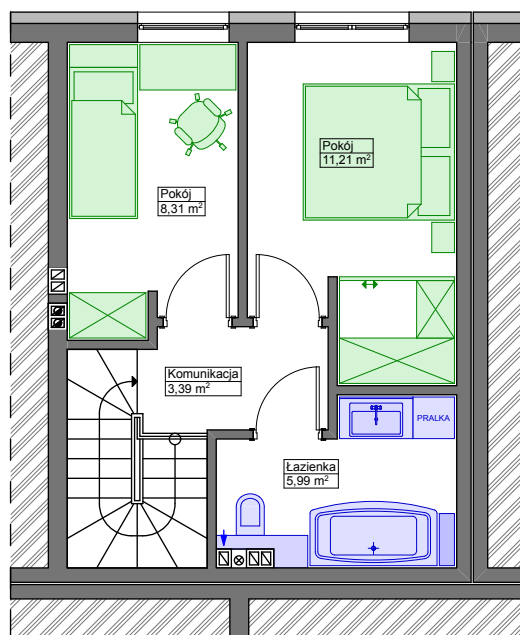

PARTER

PIĘTRO

PARTER + PIĘTRO, POW. UŻYTKOWA: **59,92 m²**
SKALA 1 : 1 0 0

OGRÓDEK: 10,3 m²
WIATA: 2,2 m²