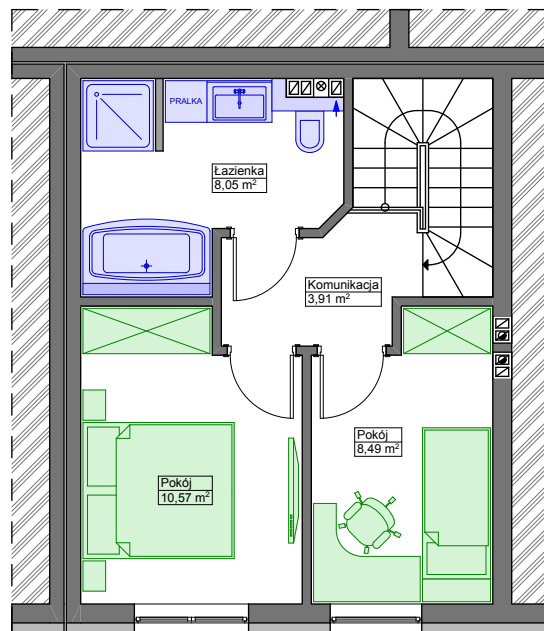

P A R T E R

P I Ę T R O

PARTER + PIĘTRO, POW. UŻYTKOWA: **64,13m²**
SKALA 1 : 1 0 0

OGRÓDEK: 10,9m²
 WIATA: 2,2m²