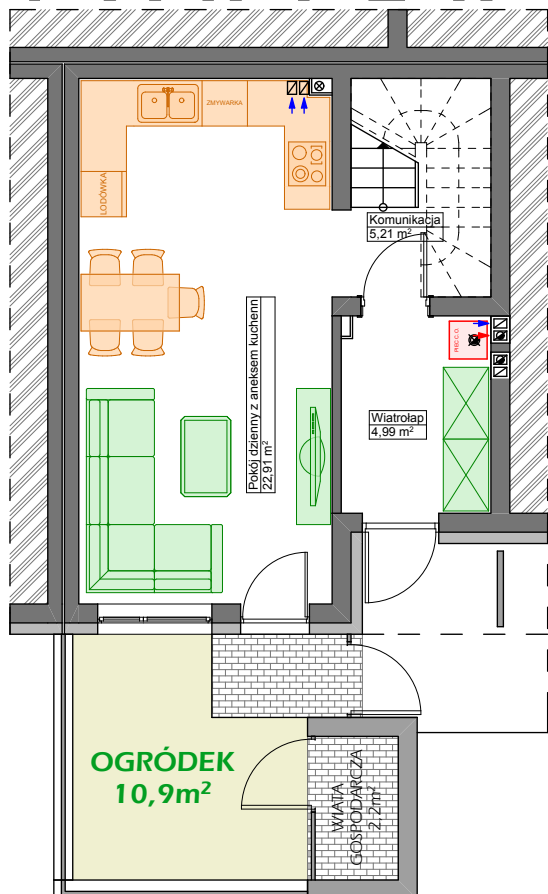

P A R T E R

P I Ę T R O

PARTER + PIĘTRO, POW. UŻYTKOWA: **64,13m²**
SKALA 1 : 1 0 0

OGRÓDEK: 10,9m²
 WIATA: 2,2m²