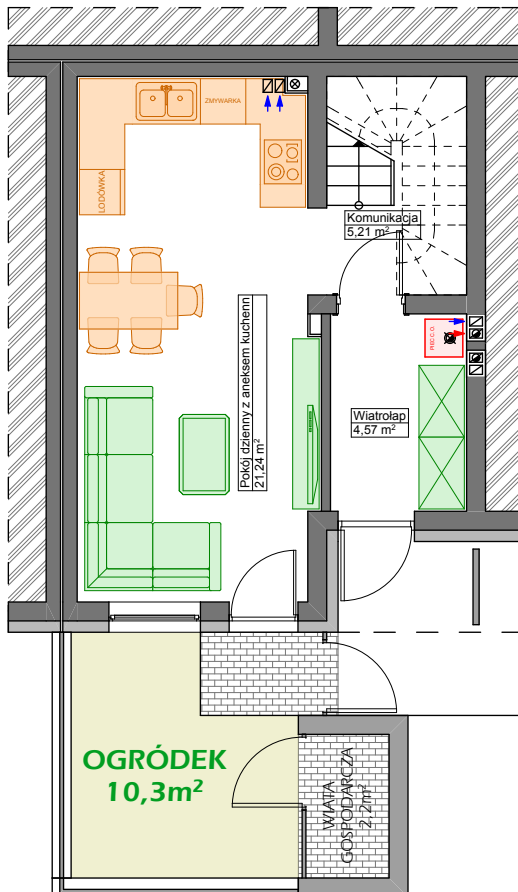

PARTER

PIĘTRO

PARTER + PIĘTRO, POW. UŻYTKOWA: **59,92m²**
SKALA 1 : 1 0 0

OGRÓDEK: 10,3m²
WIATA: 2,2m²