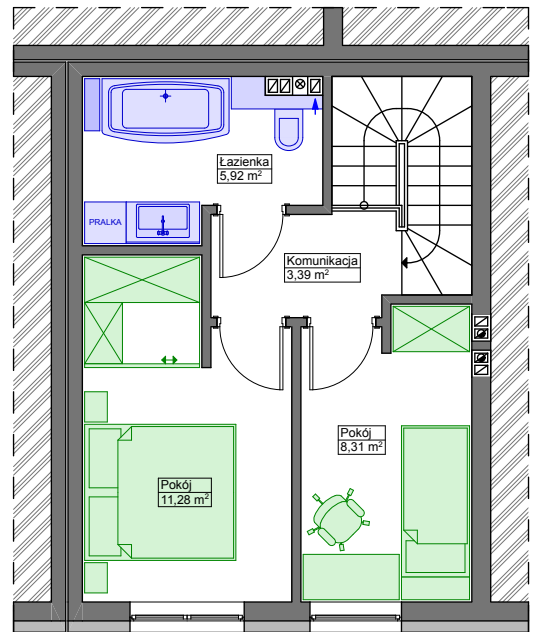

PARTER

PIĘTRO

PARTER + PIĘTRO, POW. UŻYTKOWA: **59,92m²**
SKALA 1 : 1 0 0

OGRÓDEK: 10,3m²
WIATA: 2,2m²