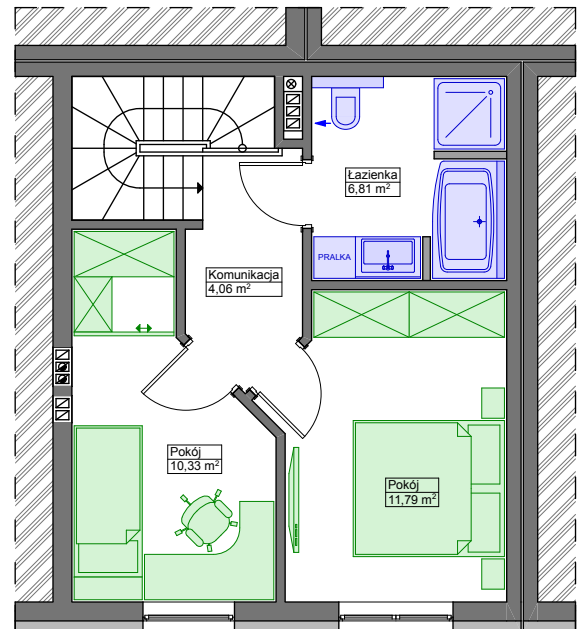

### PARTER

### PIĘTRO

PARTER + PIĘTRO, POW. UŻYTKOWA: **69,22m<sup>2</sup>**  
SKALA 1 : 1 0 0

OGRÓDEK: 12,3m<sup>2</sup>  
WIATA: 2,2m<sup>2</sup>