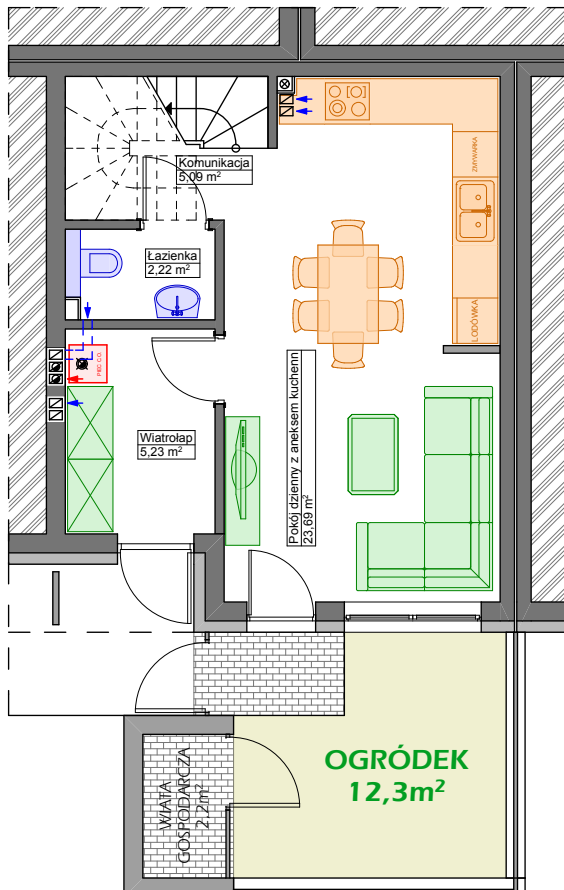

### PARTER

### PIĘTRO

PARTER + PIĘTRO, POW. UŻYTKOWA: **69,22m<sup>2</sup>**  
SKALA 1 : 1 0 0

OGRÓDEK: 12,3m<sup>2</sup>  
WIATA: 2,2m<sup>2</sup>