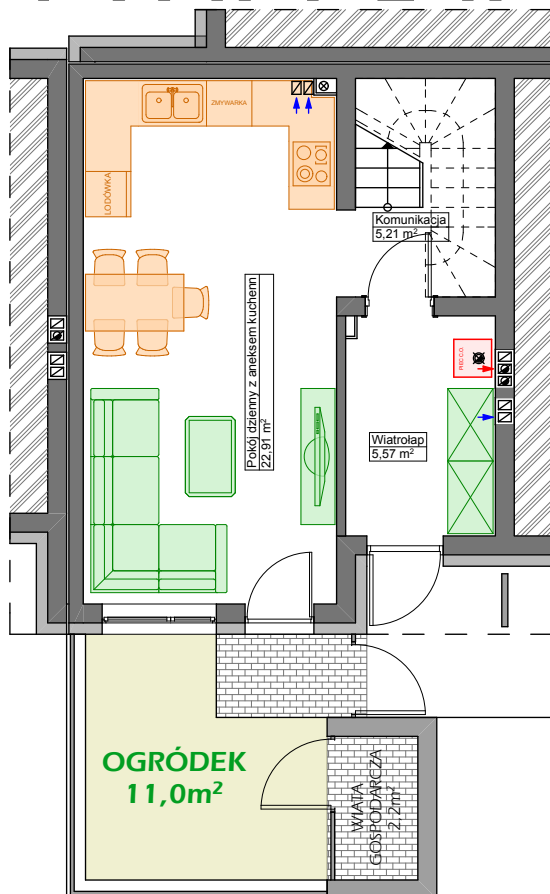

PARTER

PIĘTRO

PARTER + PIĘTRO, POW. UŻYTKOWA: **64,71 m²**
SKALA 1 : 1 0 0

OGRÓDEK: 11,0 m²
WIATA: 2,2 m²