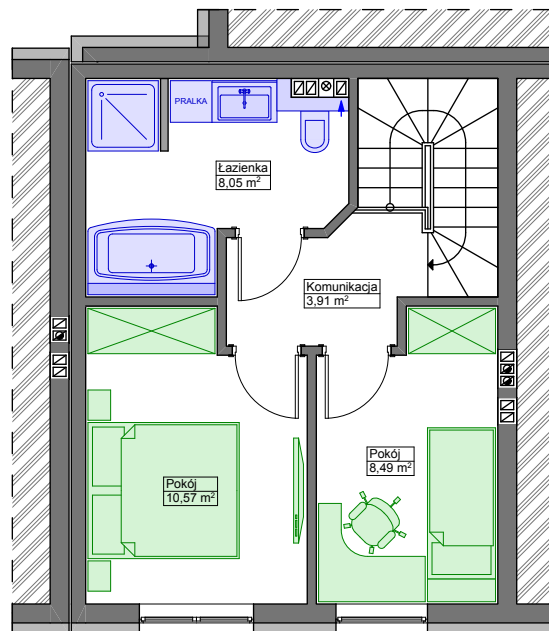

PARTER

PIĘTRO

PARTER + PIĘTRO, POW. UŻYTKOWA: **64,71 m²**
SKALA 1 : 1 0 0

OGRÓDEK: 11,0 m²
WIATA: 2,2 m²