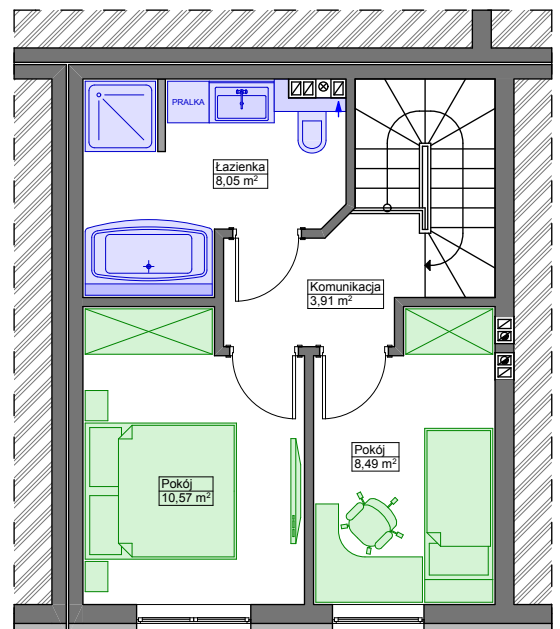

### P I Ę T R O

PARTER + PIĘTRO, POW. UŻYTKOWA: **64,13m<sup>2</sup>**  
SKALA 1 : 1 0 0

OGRÓDEK: 11,3m<sup>2</sup>  
WIATA: 2,2m<sup>2</sup>