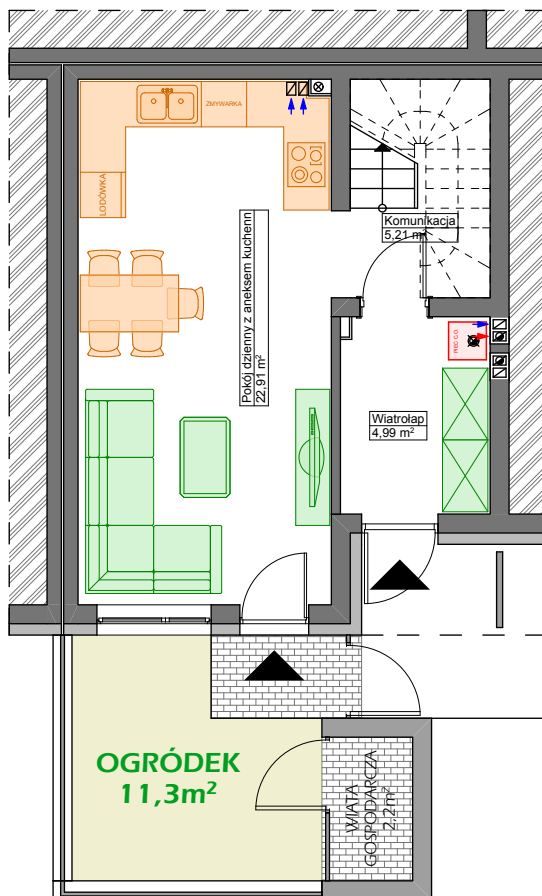

### P I Ę T R O

PARTER + PIĘTRO, POW. UŻYTKOWA: **64,13m<sup>2</sup>**  
SKALA 1 : 1 0 0

OGRÓDEK: 11,3m<sup>2</sup>  
WIATA: 2,2m<sup>2</sup>