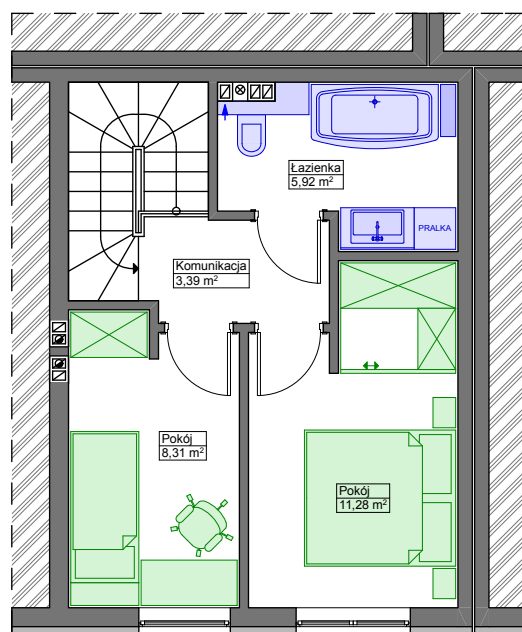

PARTER

PIĘTRO

PARTER + PIĘTRO, POW. UŻYTKOWA: **59,92m²**
SKALA 1 : 1 0 0

OGRÓDEK: 10,3m²
WIATA: 2,2m²