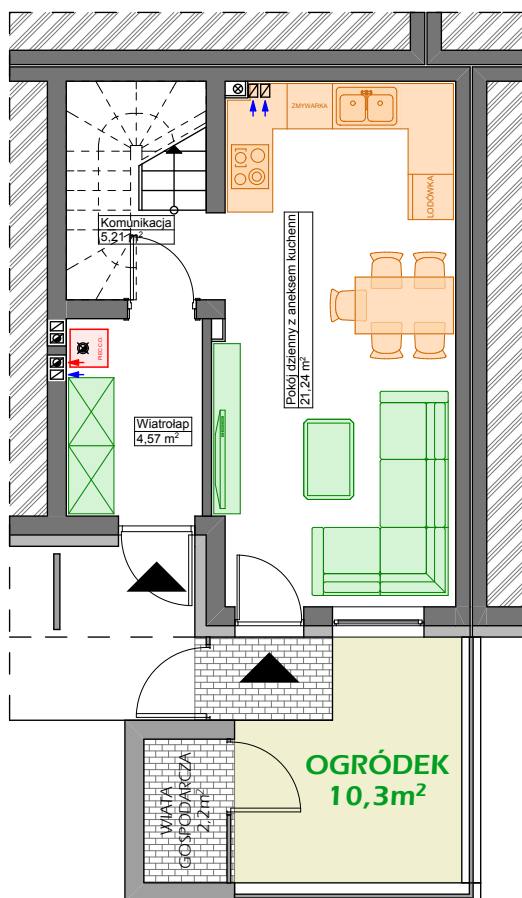

PARTER

PIĘTRO

PARTER + PIĘTRO, POW. UŻYTKOWA: **59,92m²**
SKALA 1 : 1 0 0

OGRÓDEK: 10,3m²
WIATA: 2,2m²