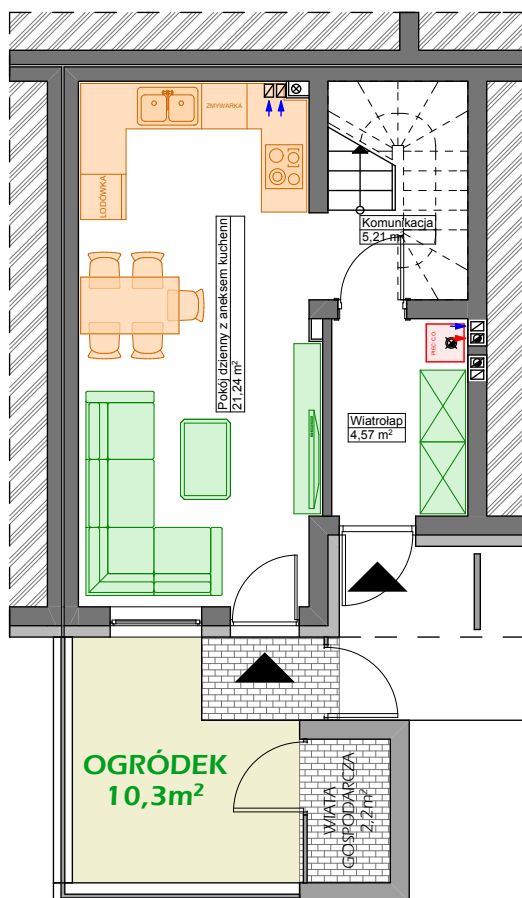

PARTER

PIĘTRO

PARTER + PIĘTRO, POW. UŻYTKOWA: **59,92m²**
SKALA 1 : 1 0 0

OGRÓDEK: 10,3m²
WIATA: 2,2m²