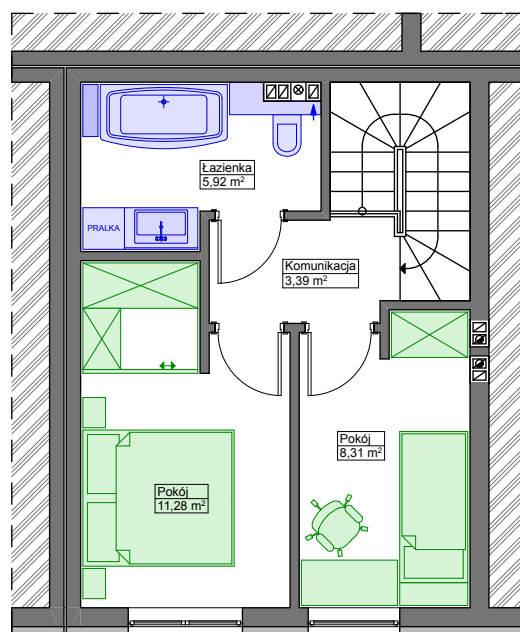

PARTER

PIĘTRO

PARTER + PIĘTRO, POW. UŻYTKOWA: **59,92m²**
SKALA 1 : 1 0 0

OGRÓDEK: 10,3m²
WIATA: 2,2m²