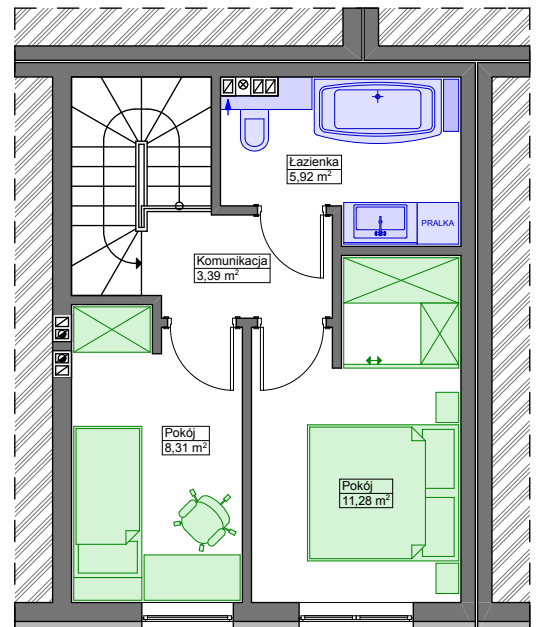

PARTER

PIĘTRO

PARTER + PIĘTRO, POW. UŻYTKOWA: **59,92m²**
SKALA 1 : 1 0 0

OGRÓDEK: 10,3m²
WIATA: 2,2m²