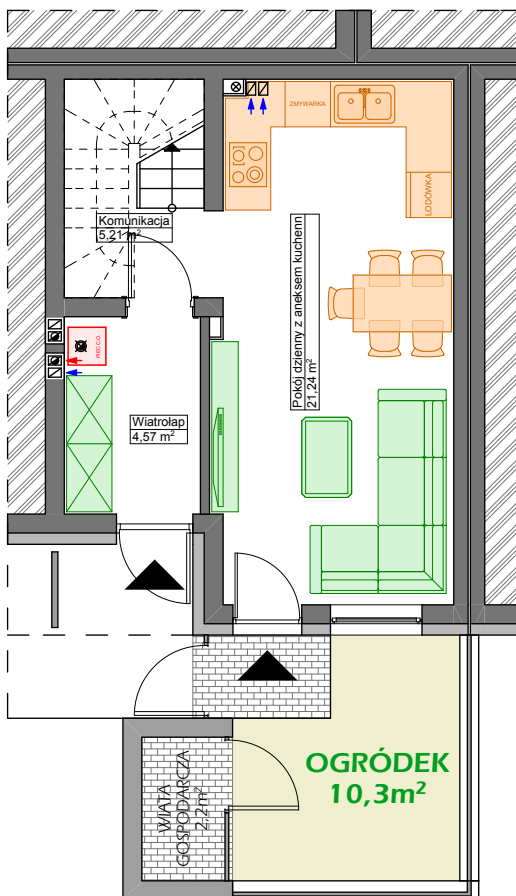

PARTER

PIĘTRO

PARTER + PIĘTRO, POW. UŻYTKOWA: **59,92m²**
SKALA 1 : 1 0 0

OGRÓDEK: 10,3m²
WIATA: 2,2m²